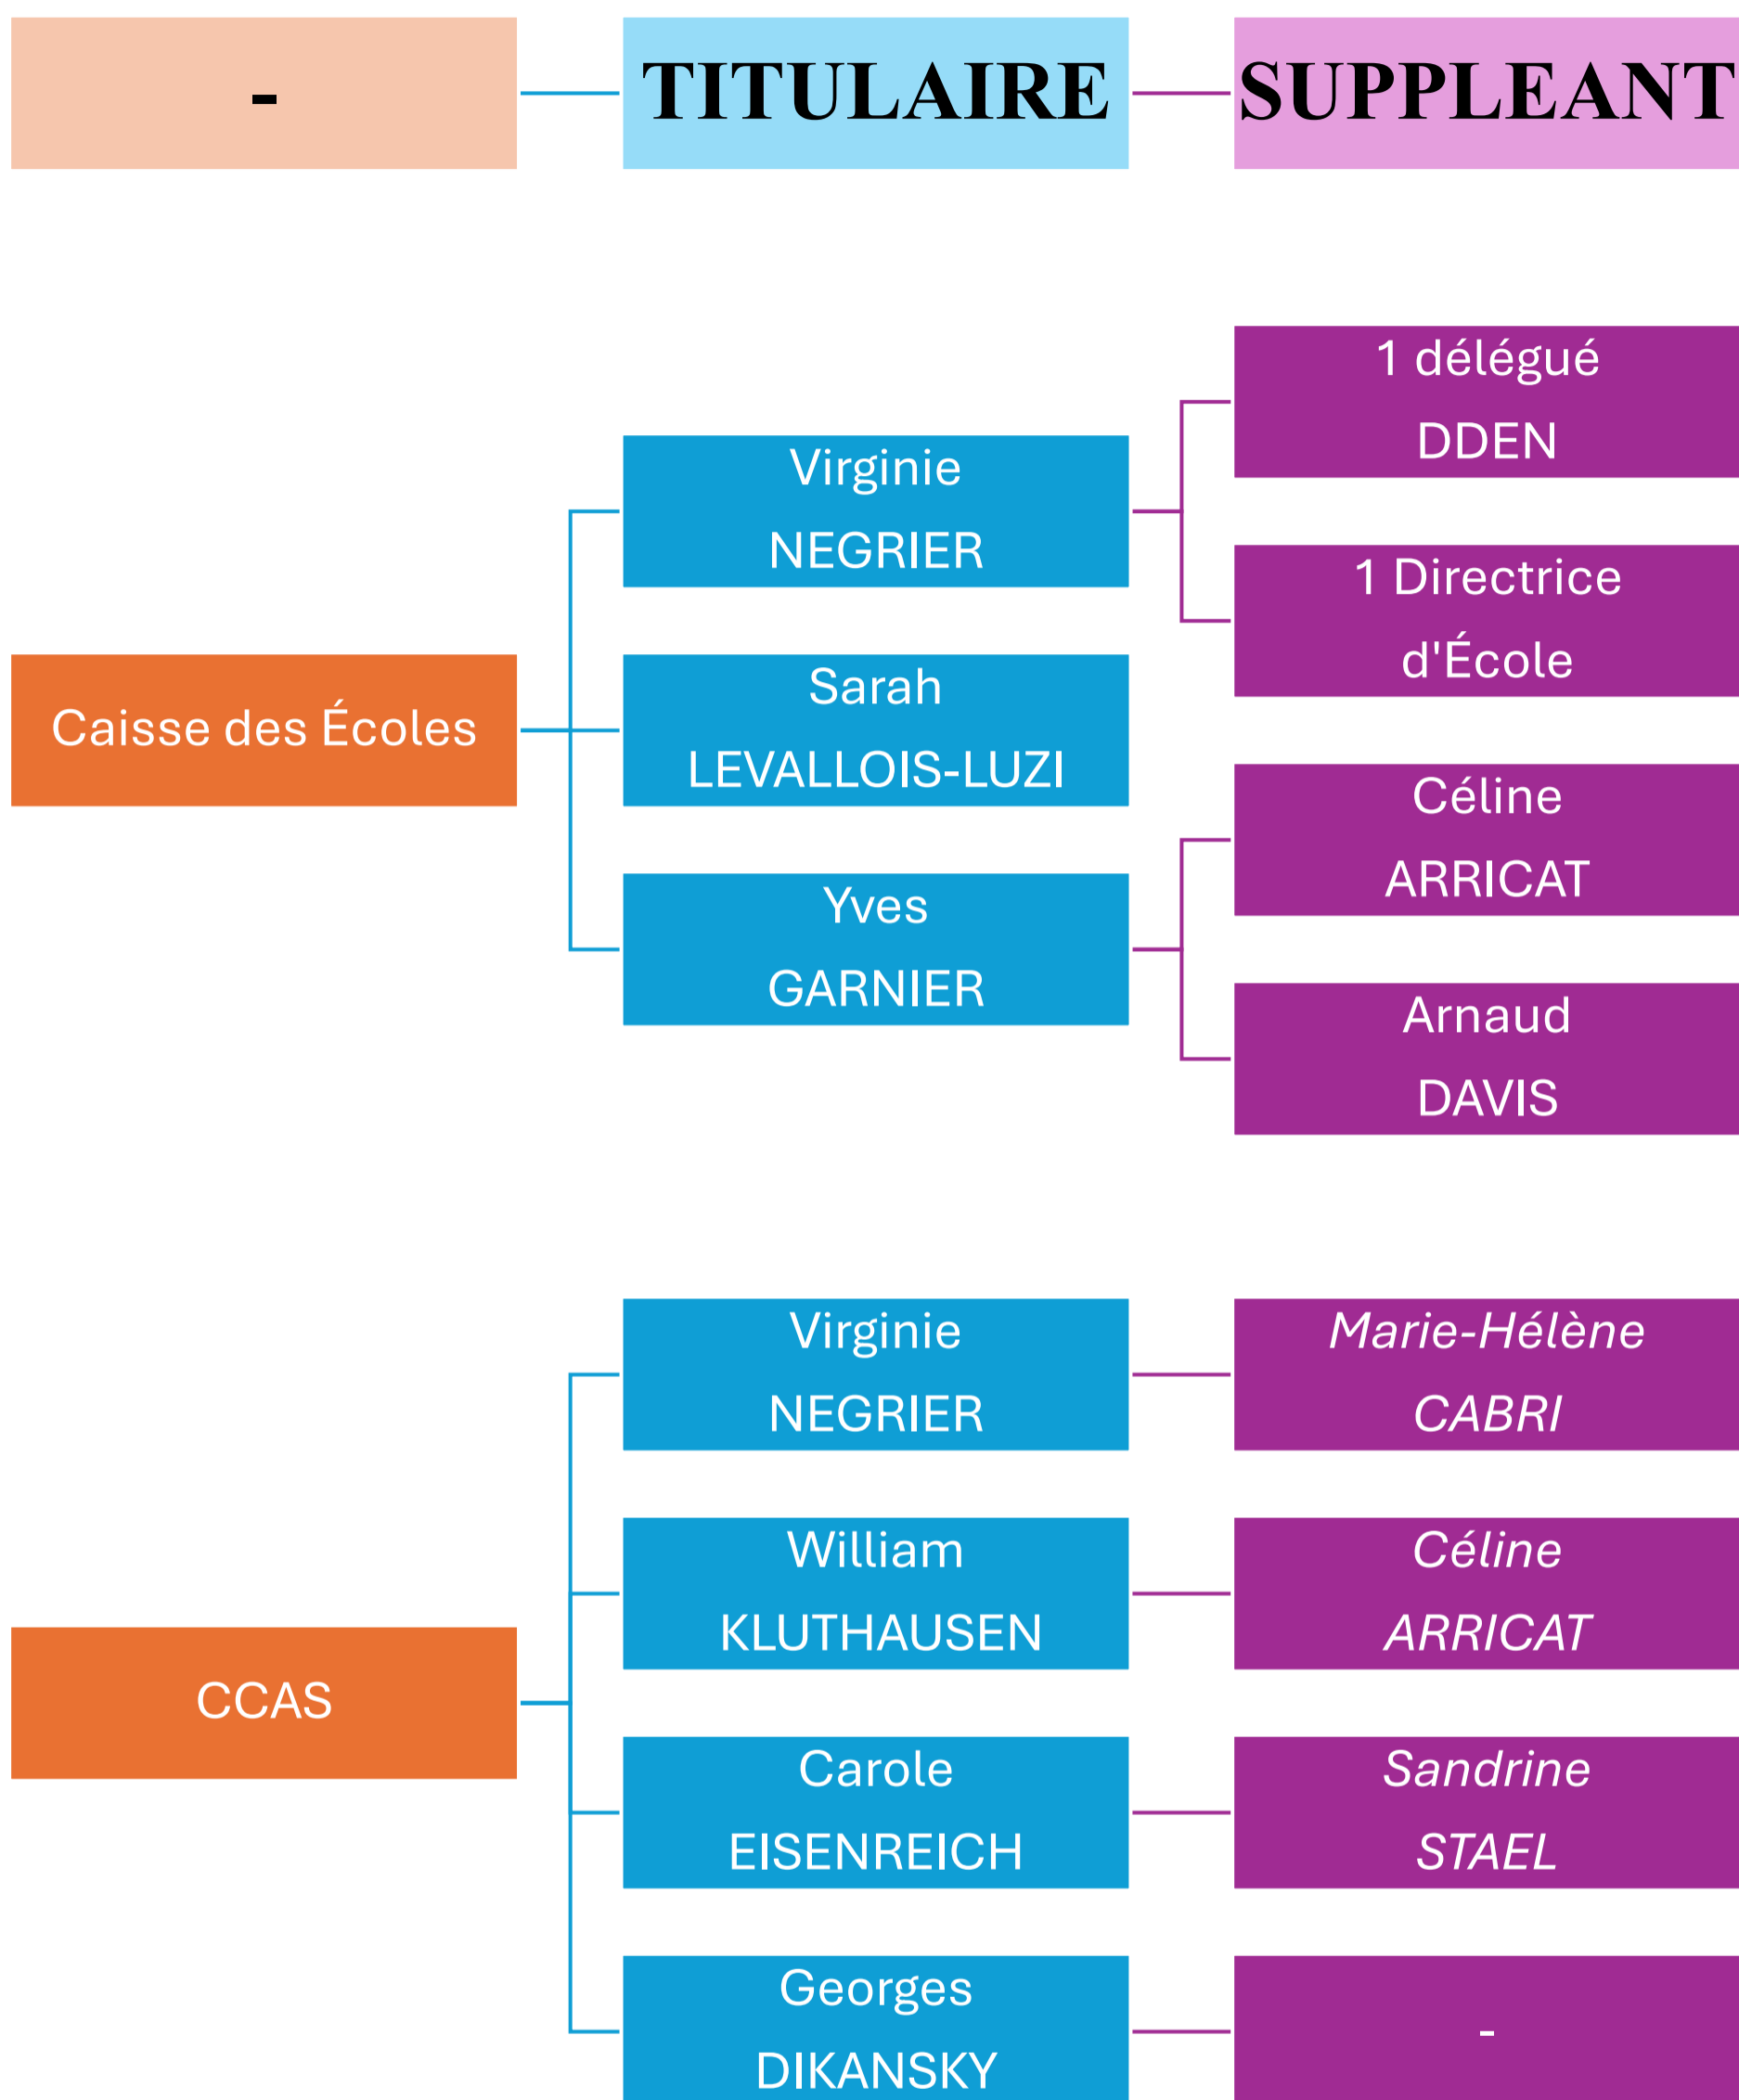

Tableau des délégation 2026

EPCI	TITULAIRE	SUPPLEANT
CAPG	David VARRONE	Cyril CAMPOS
CLECT	Michel VADROT	Maggy DOUSSOT
SCOT'OUEST	Edgar TREAL	Carole EISENREICH
	Maggy DOUSSOT	Sébastien SAUVAN
Régie des Eaux du Canal Belletrud	David VARRONE	Danielle SONDAZ
SI 3 VALLEES	Danielle SONDAZ	Cyril CAMPOS
	David VARRONE	Yvette BRUNO
SMIAGE et RAINPOL	David VARRONE	Danielle DOMENICHINE Séverine DOISE
CLE SIAGNE	David VARRONE	-

Tableau des délégation 2026

EPCI	TITULAIRE	SUPPLEANT
SICTIAM (Ass. Générale)	Edgar TREAL	Michel VADROT
SICTIAM (Éclairage Public)	Edgar TREAL	Michel VADROT
École de Musique	Carole EISENREICH	Sarah LEVALLOIS-LUZI
Fédération des Communes Pastorales	Yvette BRUNO	Sarah LEVALLOIS-LUZI
Agence 06	Edgar TREAL	Michel VADROT
NATURA 2000	Yvette BRUNO	David VARRONE
PNR VERDON	Sébastien SAUVAN	Edgar TREAL
PNR PRÉALPES Grasse	David VARRONE	Sébastien SAUVAN
Correspondant Défense	William KLUTHAUSEN	Danielle DOMENICHINE Séverine DOISE

Tableau des délégation 2026

Tableau des délégation 2026